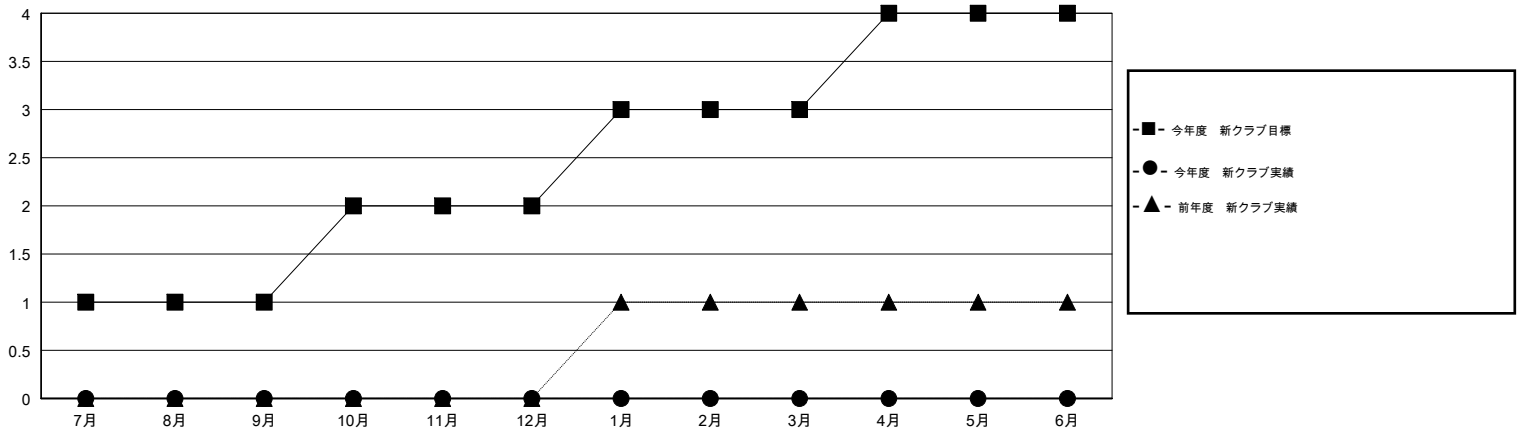

# MONTHLY MEMBERSHIP PROGRESS REPORT

District 330 A

Results as of: 03/31/2018

GMT: MASAYOSHI MARUYAMA, YASUHISA NAKAMURA

地域 JAPAN

GMT会則地域

クラブ				名			
結果: 2017-2018				結果: 2017-2018			
四半期	新クラブ目標	新クラブ	解散クラブ	四半期	会員純増目標	会員増強実績	退会者(転籍を含む) 実際
7月/8月/9月	1	0	0	7月/8月/9月	145	185	175
10月/11月/12月	1	0	0	10月/11月/12月	145	146	80
1月/2月/3月	1	0	0	1月/2月/3月	145	161	82
4月/5月/6月	1	0	0	4月/5月/6月	145	0	0

新クラブ目標及び実績累計

会員目標及び実績累計

解散クラブ: 0	120 CLUBS OF 199 一名以上の新会員を登録	<b>男女別</b> 男性 4,578 (72.25%) 女性 1,758 (27.75%) 女性%年度目標: 30%
退会者 物故会員 29 クラブ解散 0 その他 308 合計 337	<a href="#">会員累計データを見るには、ここをクリック</a>	世帯主/家族会員合計 2,747 国際会費半額の家族会員 1,763