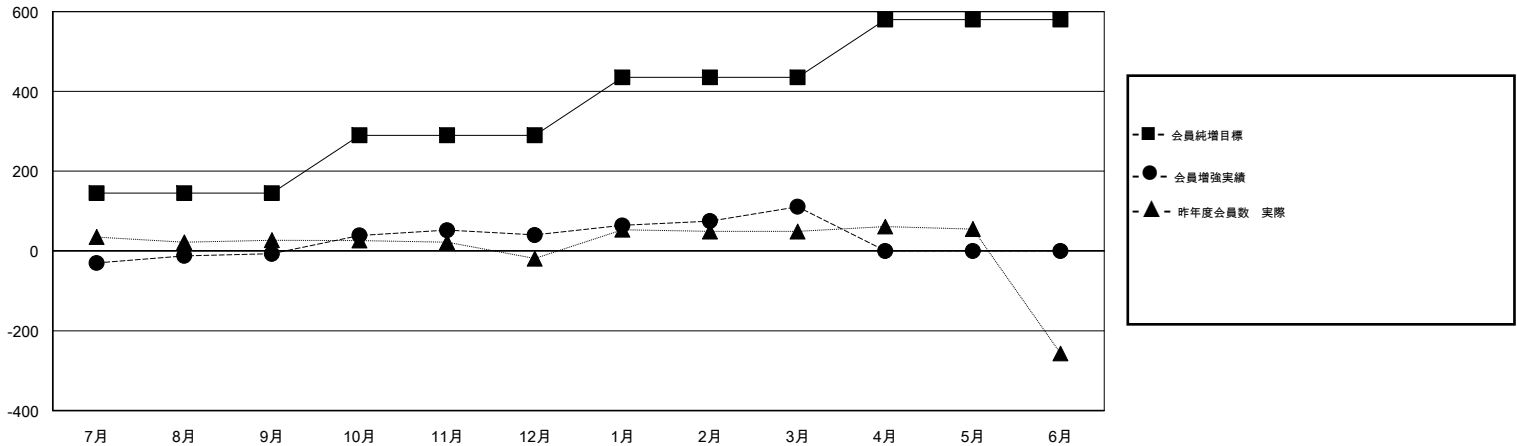

# MONTHLY MEMBERSHIP PROGRESS REPORT

District 330 A

Results as of: 03/31/2018

GMT: MASAYOSHI MARUYAMA, YASUHISA NAKAMURA

地域 JAPAN

GMT会則地域

クラブ				名			
結果: 2017-2018				結果: 2017-2018			
四半期	新クラブ目標	新クラブ	解散クラブ	四半期	会員純増目標	会員増強実績	退会者(転籍を含む) 実際
7月/8月/9月	1	0	0	7月/8月/9月	145	185	175
10月/11月/12月	1	0	0	10月/11月/12月	145	146	80
1月/2月/3月	1	0	0	1月/2月/3月	145	161	82
4月/5月/6月	1	0	0	4月/5月/6月	145	0	0

新クラブ目標及び実績累計

会員目標及び実績累計

解散クラブ: 0	120 CLUBS OF 199 一名以上の新会員を登録	<b>男女別</b> 男性 4,578 (72.25%) 女性 1,758 (27.75%) 女性%年度目標: 30%
退会者 物故会員 29 クラブ解散 0 その他 308 合計 337	<a href="#">会員累計データを見るには、ここをクリック</a>	世帯主/家族会員合計 2,747 国際会費半額の家族会員 1,763